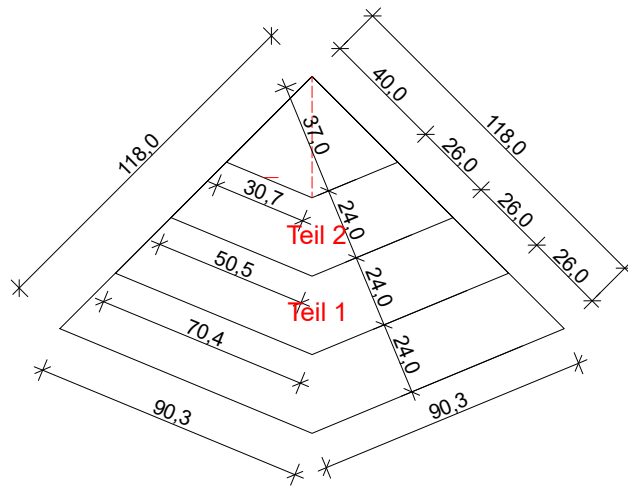

21582

Ecktreppe Concept Pool SMARAGD 118 x 118 cm | H 128 cm 4-stufig für Beckentiefe 150cm

Treppe wird in 2 teilen geliefert

S-01

Grundriß