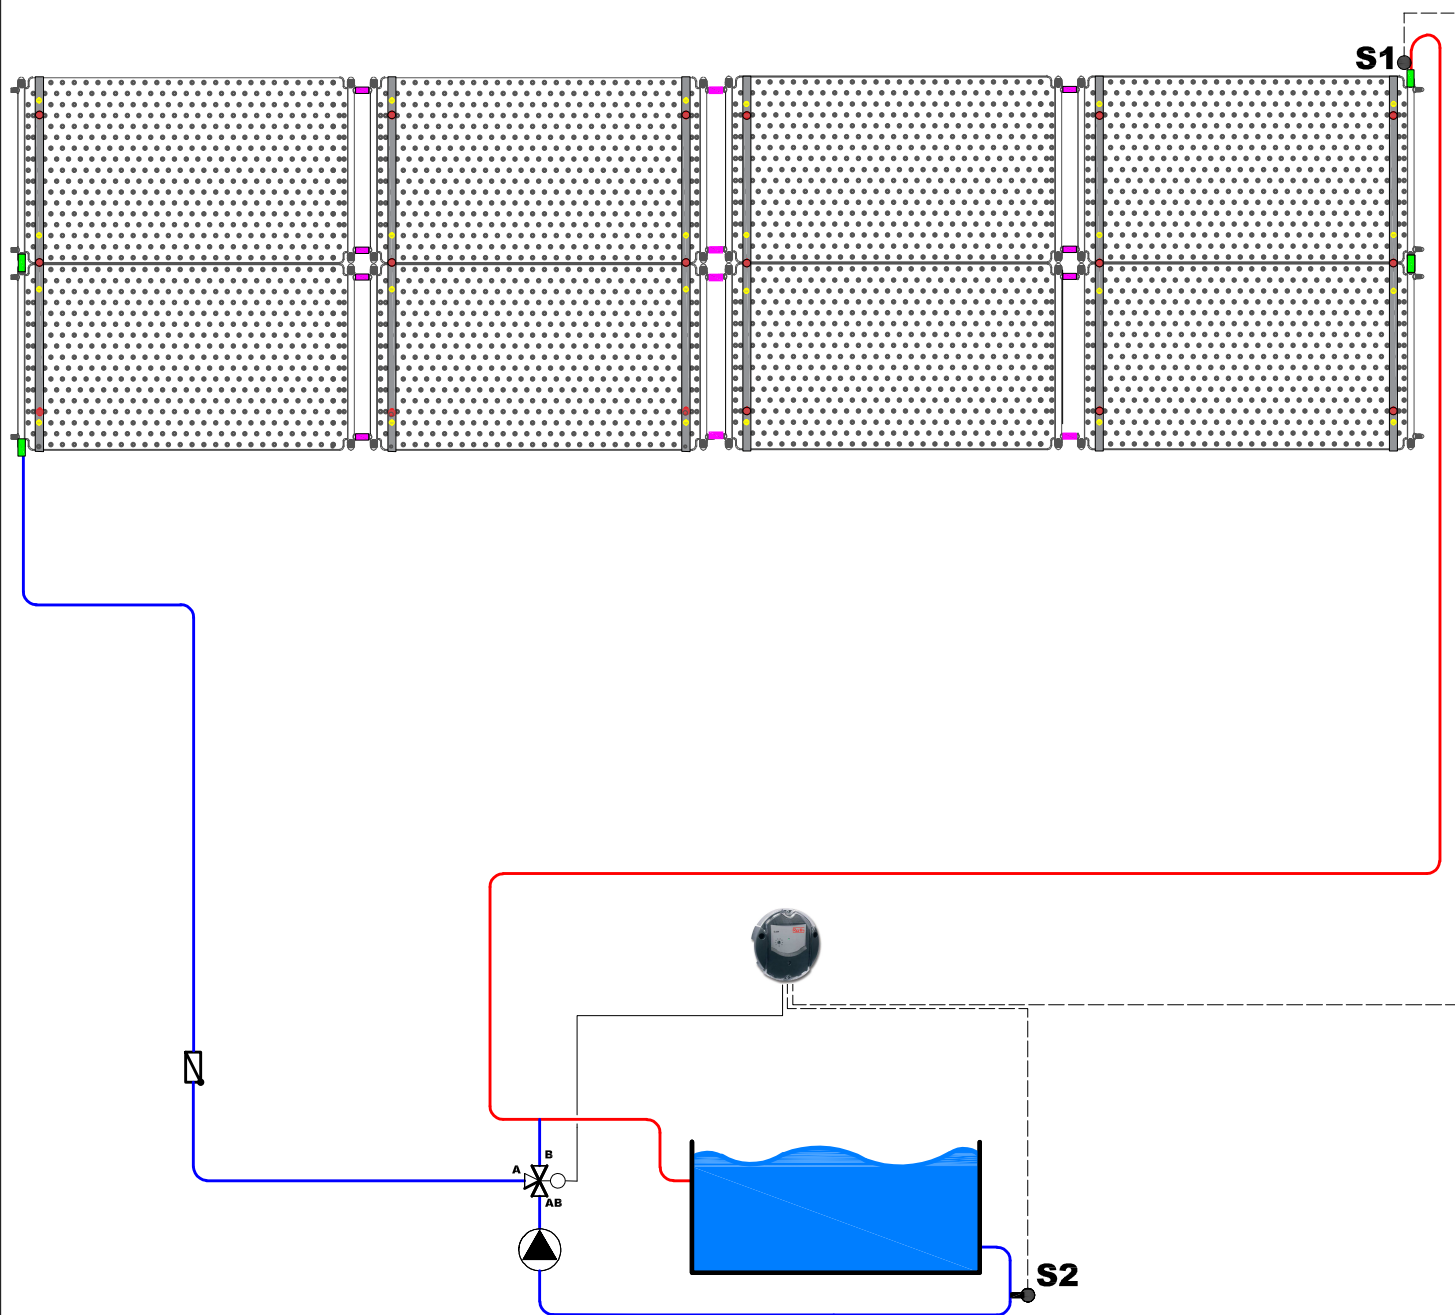

Roth HelioPool Schwimmbadverschaltung

- Schlauchverbinder 40mm
- Schlauchverbinder 25mm
- Befestigungshaken
- Befestigungsschrauben

Änderungen und Fehler
vorbehalten.