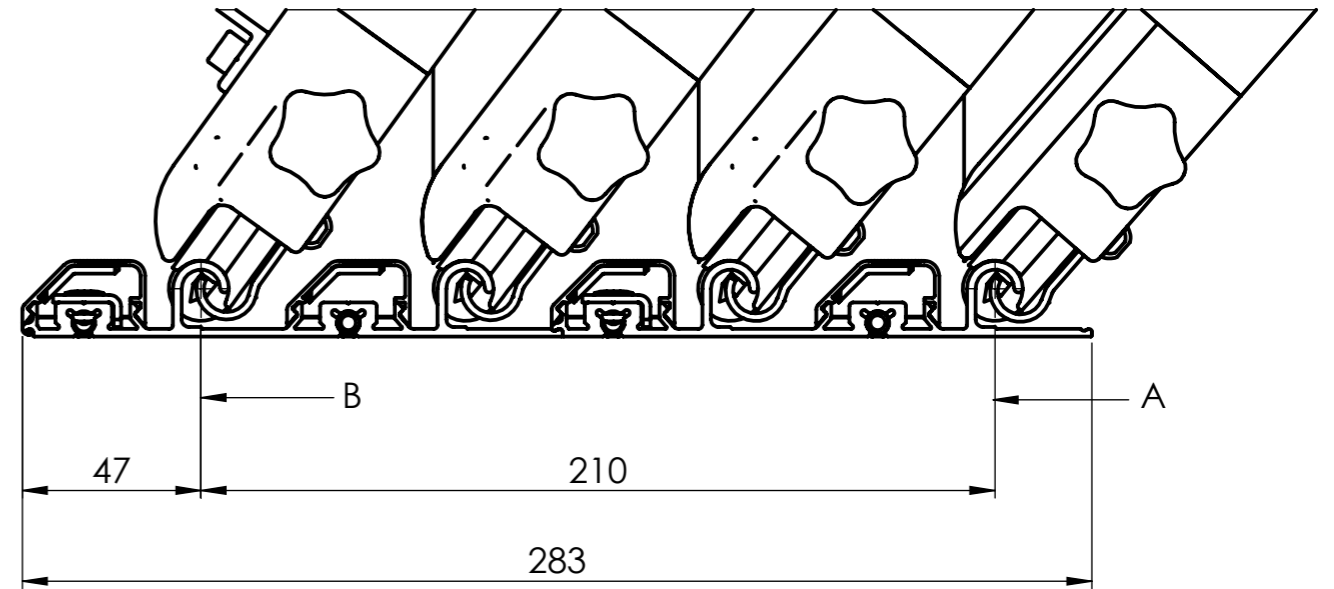

THIS DRAWING MUST NOT BE PRODUCED
OR DISCLOSED TO THIRD PARTIES
WITHOUT THE PRIOR CONSENT
OF ALBIXON a.s. ALL RIGHTS RESERVED

Die Zeichnung zeigt nur die Grundform und -dimensionen der Arbeit.
Der Hersteller behält sich vor, Ort, Menge und Art der Profile nach
Bedarf festzulegen.

A 1:2

Oberflächenfinish: Antracit DB 703
Dachdecker: PK 8mm

PRODUCT TYPE				
Klasik PRO B 2016 4710 x 1000 x 8600 x 4M				
ORDER	DRAFT	DIMENSIONS UNIT	FORMAT	SHEET
		mm	A3	1/1
AUTHOR		DATE		
Cikryt, Marek		12.10.2017		
DATE			PURCHASER SIGNATURE	