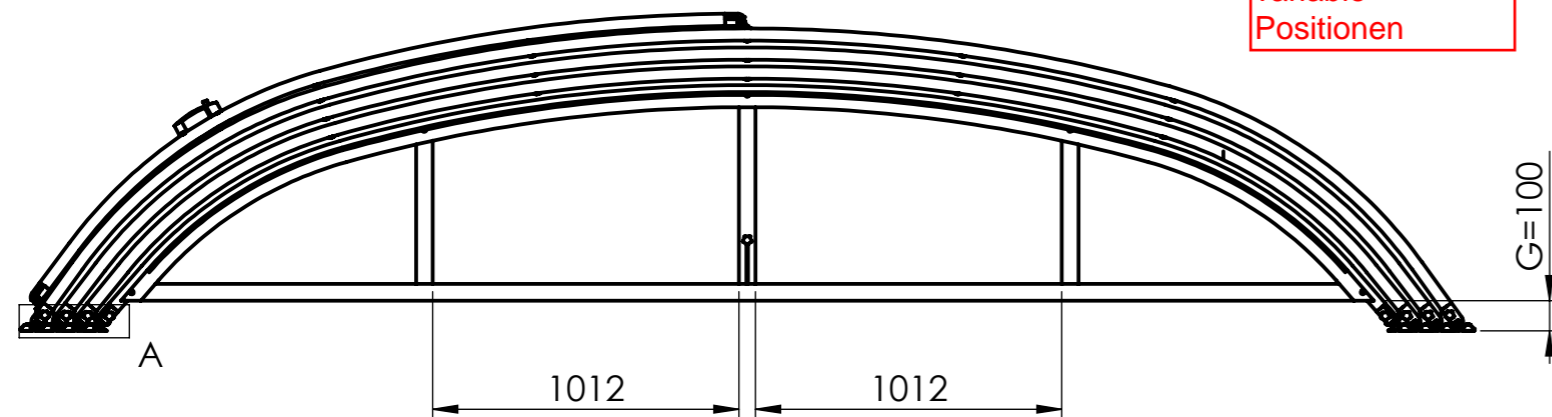

THIS DRAWING MUST NOT BE PRODUCED
OR DISCLOSED TO THIRD PARTIES
WITHOUT THE PRIOR CONSENT
OF ALBIXON a.s. ALL RIGHTS RESERVED

Die Zeichnung zeigt nur die Grundform und -dimensionen der Arbeit.
Der Hersteller behält sich vor, Ort, Menge und Art der Profile nach
Bedarf festzulegen.

A 1:2

Oberflächenfinish: Antracit DB 703
Dachdecker: PK 8mm

PRODUCT TYPE				
Klasik PRO B 2016 4710 x 1000 x 8600 x 4M				
ORDER	DRAFT	DIMENSIONS UNIT	FORMAT	SHEET
		mm	A3	1/1
AUTHOR		DATE		
Cikryt, Marek		12.10.2017		
DATE			PURCHASER SIGNATURE	