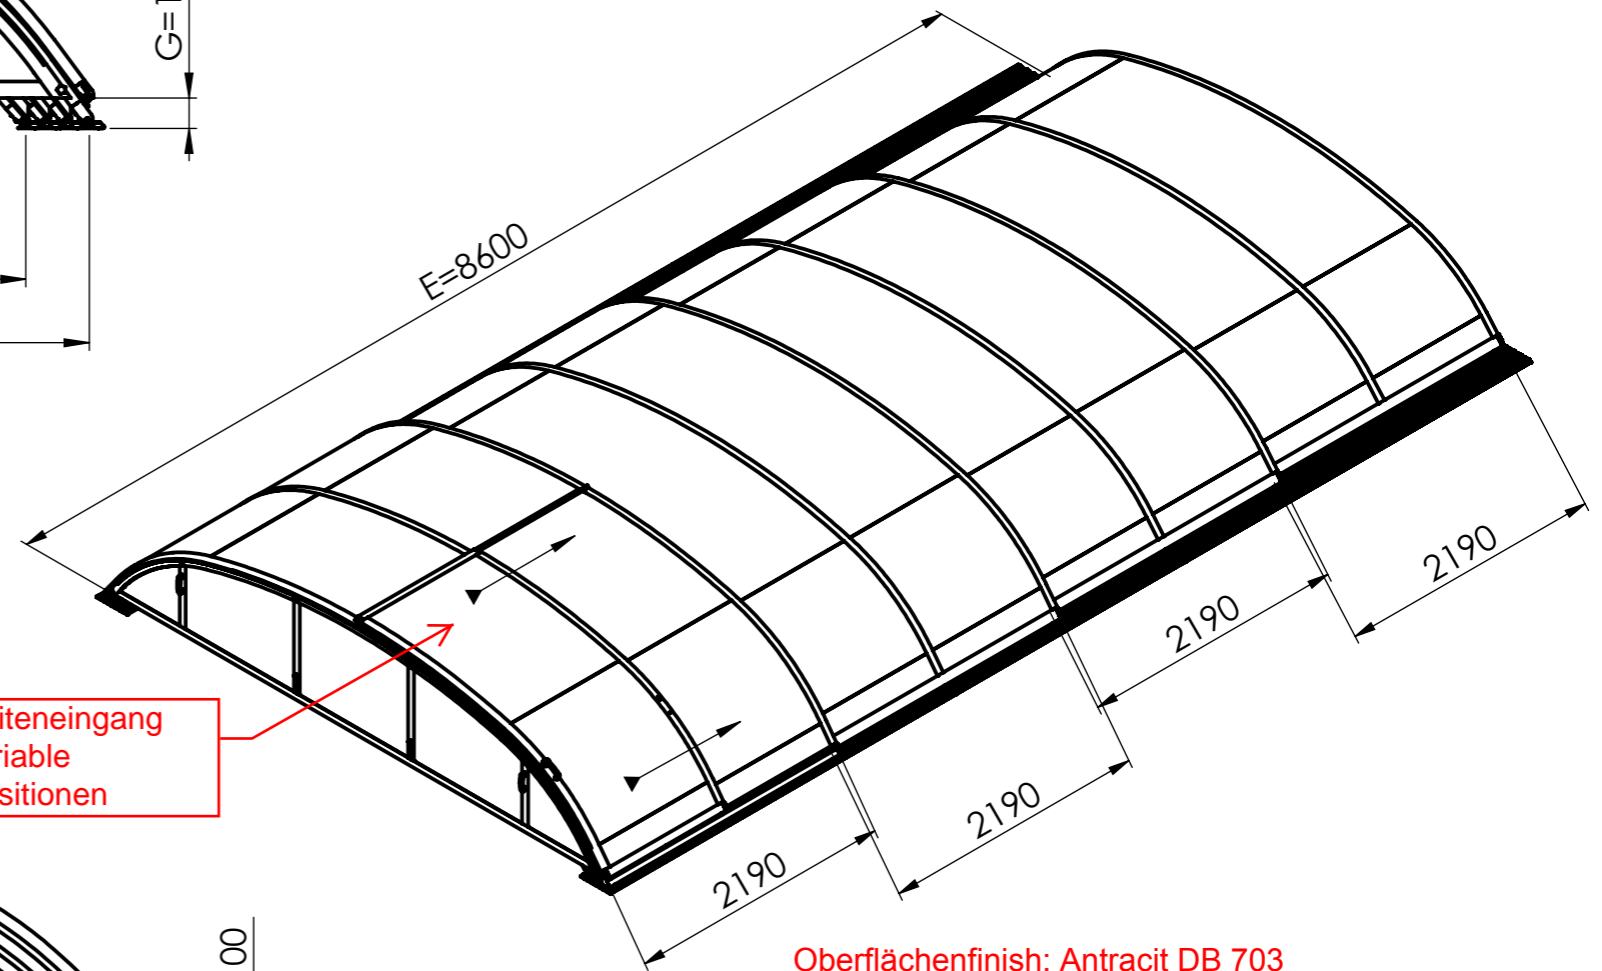

THIS DRAWING MUST NOT BE PRODUCED
OR DISCLOSED TO THIRD PARTIES
WITHOUT THE PRIOR CONSENT
OF ALBIXON a.s. ALL RIGHTS RESERVED

Die Zeichnung zeigt nur die Grundform und -dimensionen der Arbeit.
Der Hersteller behält sich vor, Ort, Menge und Art der Profile nach
Bedarf festzulegen.

A 1:2

Oberflächenfinish: Antracit DB 703
Dachdecker: PK 8mm

PRODUCT TYPE				
Klasik PRO B 2016 4710 x 1000 x 8600 x 4M				
ORDER	DRAFT	DIMENSIONS UNIT	FORMAT	SHEET
		mm	A3	1/1
AUTHOR		DATE		
Cikryt, Marek		12.10.2017		
DATE			PURCHASER SIGNATURE	