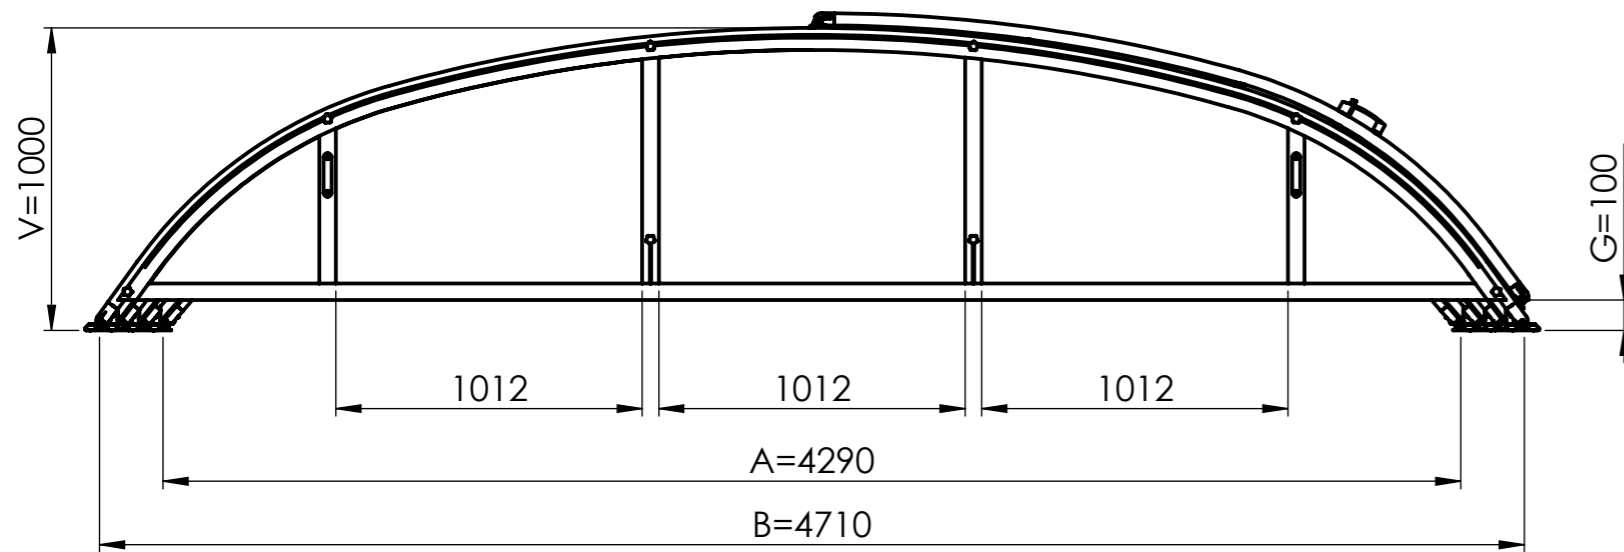

THIS DRAWING MUST NOT BE PRODUCED
OR DISCLOSED TO THIRD PARTIES
WITHOUT THE PRIOR CONSENT
OF ALBIXON a.s. ALL RIGHTS RESERVED

Die Zeichnung zeigt nur die Grundform und -dimensionen der Arbeit.
Der Hersteller behält sich vor, Ort, Menge und Art der Profile nach
Bedarf festzulegen.

A 1:2

Oberflächenfinish: Antracit DB 703
Dachdecker: PK 8mm

PRODUCT TYPE				
Klasik PRO B 2016 4710 x 1000 x 8600 x 4M				
ORDER	DRAFT	DIMENSIONS UNIT	FORMAT	SHEET
		mm	A3	1/1
AUTHOR		DATE		
Cikryt, Marek		12.10.2017		
DATE			PURCHASER SIGNATURE	